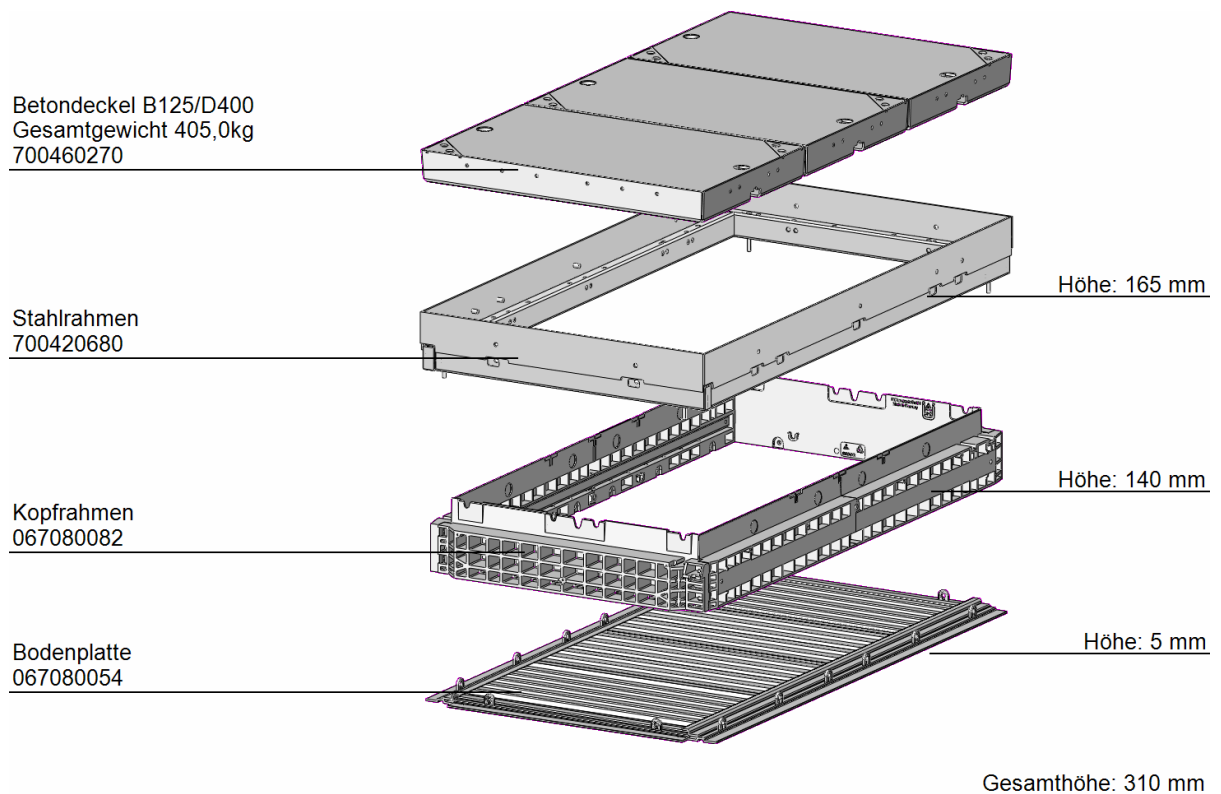

Art.-Nr.: 067081092
Schacht H=310mm D400 WVDA
LW=800x1600mm GRUNDBAUSATZ

Verriegelung LIC LOCK

mit Höhenausgleich
6 Stufentüllen

Gewicht: 0 kg

Äußeres Maß: 960x1780mm