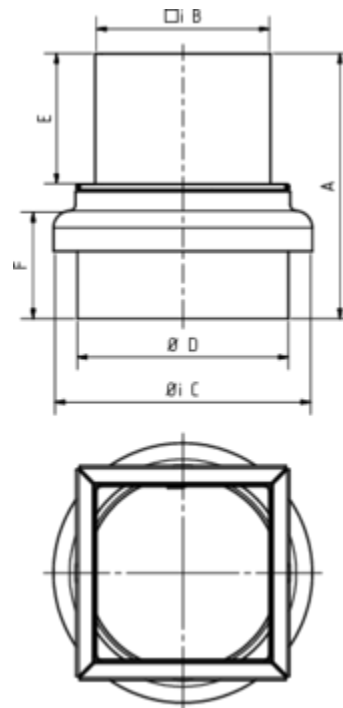

ÜBERGANGSSTÜCK REGENFALLROHR KASTENFORM AUF STANDROHR RUND

Art.-Nr.: 63701
Nenngröße [mm]: 80/80
Material: Zink

Maße [mm]:

A	B	C	D	E	F
124	81	120	99	60	50

Hinweis:

- Auf NG 100
- Informationspflicht gemäß Art. 33 REACH-Verordnung (SVHC-/Kandidatenliste): Erzeugnisse enthalten mehr als 0,1 % Blei (EG-Nr. 231-100-4 / CAS-Nr. (EG-Verzeichnis) 7439-92-1).