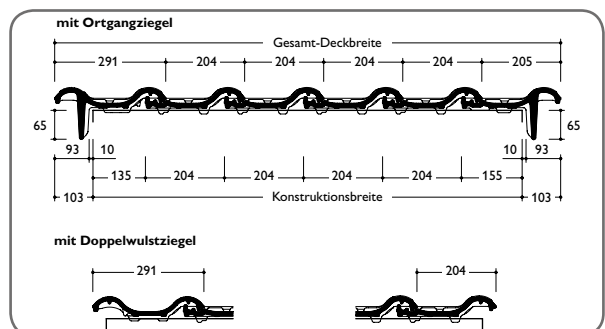

EINTEILUNG ORTGANG – ORTGANG.

Dachziegel werden aus natürlichen Rohstoffen hergestellt. Fertigungsbedingte Schwankungen der Farbe und Oberflächenstruktur innerhalb eines engen Toleranzbereiches sind bei Mustern und Lieferlosen daher ganz normal. Sie entsprechen der Produktnorm. Farbänderungen können auch durch Witterungseinflüsse sowie Lichteinwirkung im Laufe der Zeit auftreten.

Naturrote Dachziegel sowie der Farbton Kastanie zeichnen sich zusätzlich durch ein lebendiges Farbspiel aus.