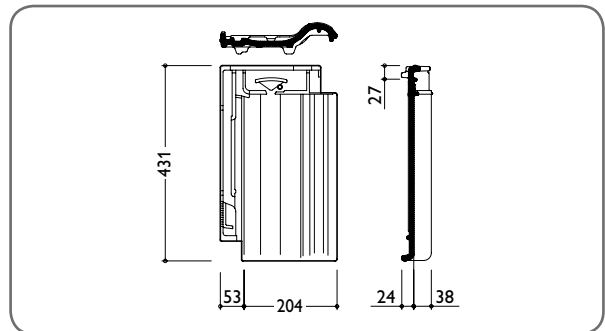

**RUBIN 15V –
SO GROSSARTIG KANN KLEIN SEIN.**

Der Rubin 15V vereint klassischen Charakter mit moderner Technik. Das anspruchsvolle Kleinformat strahlt eine besondere Wertigkeit aus. Viele Innovationen wie die Regeldachneigung von nur 16° und ein Verschiebespiel von 20 mm machen den Rubin 15V zur ersten Wahl, wenn es um die Eindeckung von Gebäuden geht, deren traditioneller Charakter bewahrt werden soll.

EIN KOMPLETTES DACHSYSTEM.

- Große Auswahl an Formziegeln und Dachsystemteilen.
- Jeweils in Funktion, Form, Farbe und Material aufeinander abgestimmt.

TECHNISCHE DATEN

Variable Decklänge: 330 – 350 mm
Mittlere Deckbreite: 204 mm
Bedarf pro m²: 14,0 – 14,9 St.
Gewicht pro Stück: ca. 2,9 kg
Regeldachneigung: 16° *

* Zusätzmaßnahmen gemäß spezifischer Angaben, siehe Verlegeanleitung Dachziegel.

30 JAHRE
BRAAS
MATERIAL-
GARANTIE

10 JAHRE
ZUSATZ-
GARANTIE AUF
FROST-
BESTÄNDIGKEIT
auf alle Braas Dachziegel

Mehr Informationen unter www.braas.de

ABMESSUNGEN.

EINTEILUNG TRAUFE – FIRST.

PÜT/LAT je nach Konstruktion und örtlichen Gegebenheiten: 0 – 80 mm / 405 – 325 mm
LA = 330 – 350 mm je nach Konstruktionslänge.
LAF je nach Dachneigung.

Dachneigung	10°	15°	20°	25°	30°	35°	40°	45°	≥50°
Lattenabstand First (LAF) Sattelfirst HO mit Firstschlussziegeln [mm]*									
Dachlattung 30/50 mm	65	60	55	50	45	40	35	35	–
Dachlattung 40/60 mm	65	60	50	45	40	35	30	20	–
Lattenabstand First (LAF) Sattelfirst HO [mm]*									
Dachlattung 30/50 mm	40	35	30	25	25	25	25	25	25
Dachlattung 40/60 mm	40	35	30	30	25	25	20	15	10

* Zwischenwerte interpolieren