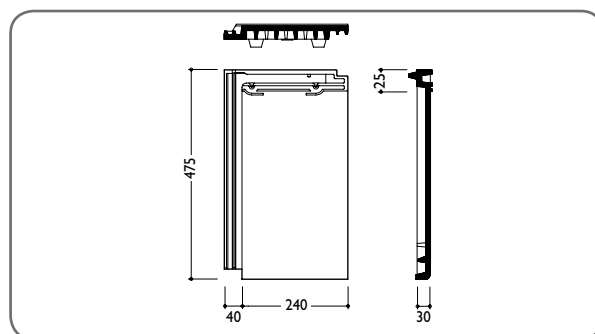

TURMALIN – DER ETWAS ANDERE DACHZIEGEL.

Der Turmalin unterstreicht mit seiner geradlinigen Art den besonderen puristischen Charakter Ihres Daches. Er verleiht ihm optische Ruhe und Ausgeglichenheit. Damit eignet er sich besonders für Häuser mit reduzierter Formensprache.

EIN KOMPLETTES DACHSYSTEM.

- Große Auswahl an Formziegeln und Dachsystemteilen.
- Jeweils in Funktion, Form, Farbe und Material aufeinander abgestimmt.

TECHNISCHE DATEN

Variable Decklänge:	355 – 380 mm
Mittlere Deckbreite:	240 mm
Bedarf pro m²:	11,0 – 11,7 St.
Gewicht pro Stück:	ca. 4,4 kg
Regeldachneigung:	25°

30 JAHRE
BRAAS
MATERIAL-
GARANTIE

10 JAHRE
ZUSATZ-
GARANTIE AUF
FROST-
BESTÄNDIGKEIT
auf alle Braas Dachziegel

Mehr Informationen unter www.braas.de

ABMESSUNGEN.