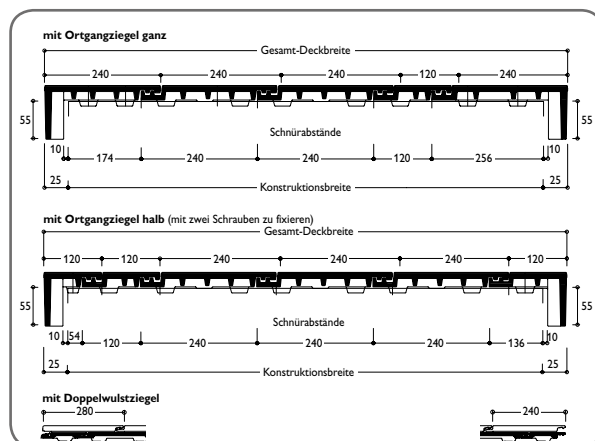

EIN KOMPLETTES DACHSYSTEM.

- Große Auswahl an Formziegeln und Dachsystemteilen.
- Jeweils in Funktion, Form, Farbe und Material aufeinander abgestimmt.

TECHNISCHE DATEN

Variable Decklänge:	355 – 380 mm
Mittlere Deckbreite:	240 mm
Bedarf pro m ² :	11,0 – 11,7 St.
Gewicht pro Stück:	ca. 4,4 kg
Regeldachneigung:	25°

30 JAHRE
BRAAS
MATERIAL-
GARANTIE

10 JAHRE
ZUSATZ-
GARANTIE AUF
FROST-
BESTÄNDIGKEIT
auf alle Braas Dachziegel

Mehr Informationen unter www.braas.de

ABMESSUNGEN.

EINTEILUNG TRAUFE – FIRST.

EINTEILUNG ORTGANG – ORTGANG.