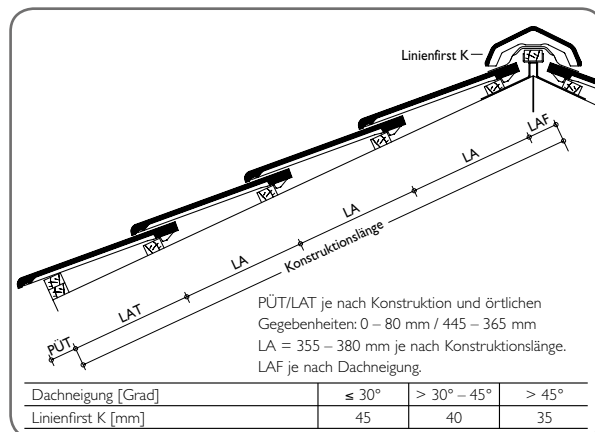

EINTEILUNG TRAUFE – FIRST.