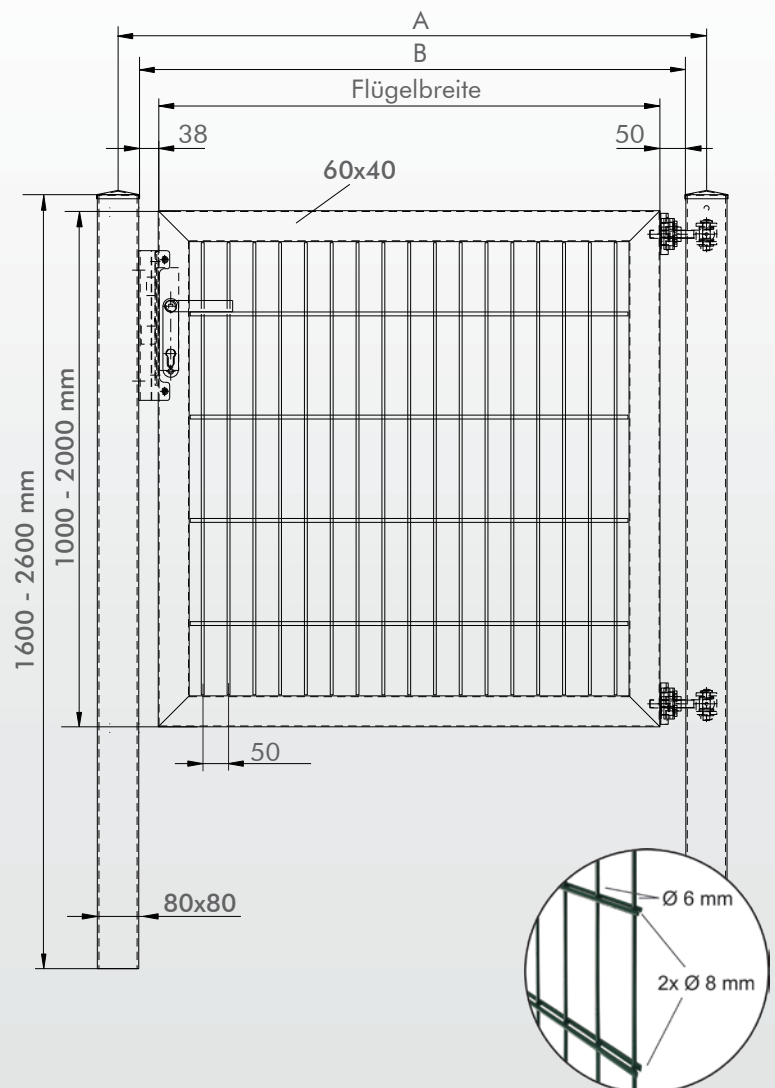

Profitor ET

Das Profitor zeichnet sich durch Stabilität, Sicherheit und optisch ansprechendes Design aus. Hierbei handelt es sich um ein Systemtor, bei dem die Öffnungsseiten- und richtung frei wählbar sind. Der Öffnungswinkel für dieses Tor liegt bei 180°.

STANDARDFARBEN	RAL CODE
Feuerverzinkt	
Moosgrün	RAL 6005
Anthrazitgrau	RAL 7016
Weitere Farben auf Anfrage	

A Mitte/Mitte Pfosten:
 $1x \text{ Pfostenbreite} + 1x \text{ Flügelbreite} + 88 \text{ mm}$

B Maß zwischen den Pfosten:
 $38 \text{ mm} + 1x \text{ Flügelbreite} + 50 \text{ mm}$

Flügelbreite:
 972, 1222, 1472, 1972 mm

Öffnungswinkel:
 180°

Profitor DT

Das Profitor zeichnet sich durch Stabilität, Sicherheit und optisch ansprechendes Design aus. Hierbei handelt es sich um ein Systemtor, bei dem die Öffnungsseiten- und richtung frei wählbar sind. Der Öffnungswinkel für dieses Tor liegt bei 180°.